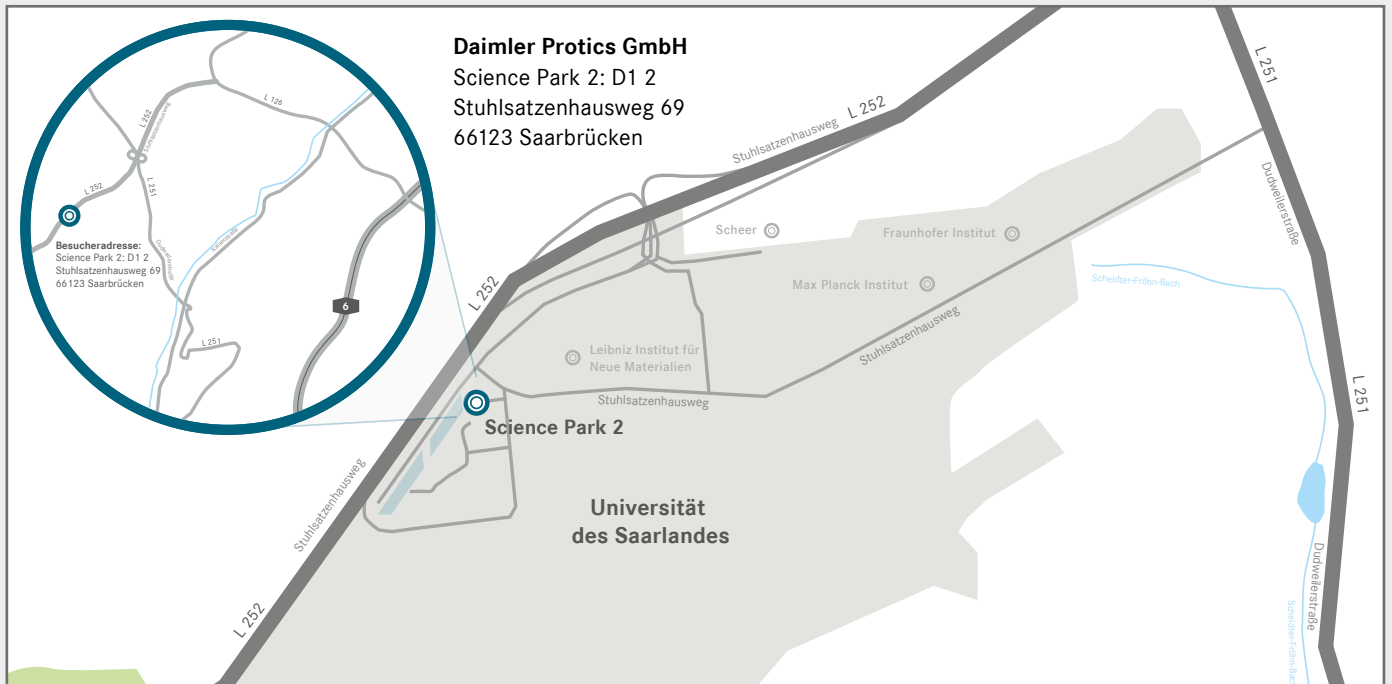

Wegbeschreibung Saarbrücken

So finden Sie uns in Saarbrücken:

Mit dem Auto: **aus Richtung Osten (Mannheim/Karlsruhe)**

Autobahn A6 aus Richtung Mannheim/Paris
Ausfahrt: St. Ingbert West und folgen der
Beschilderung Universität bis zur Ausfahrt
Universität-Nord/Science Park Saar.

Mit dem Auto: **aus Richtung Norden (Koblenz/Trier)**

Autobahn A1 bis Autobahnkreuz Saarbrücken,
wechseln auf A8 Richtung Karlsruhe
am Autobahnkreuz Neunkirchen wechseln

auf die A6 Richtung Saarbrücken. Ausfahrt:
St. Ingbert West. Beschilderung Universität
bis zur Ausfahrt Universität-Nord/Science
Park Saar.

Mit dem Auto: **aus Richtung Frankreich**

Autobahn A6 aus Richtung Paris/Mannheim
Ausfahrt St. Ingbert West. Beschilderung
Universität bis zur Ausfahrt Universität-
Nord/Science Park Saar.

Mit dem Auto: **aus Richtung Luxemburg**

Autobahn A620 bis Saarbrücken
Abfahrt Bismarckbrücke. Beschilderung
Universität bis zur Ausfahrt Universität-
Nord/Science Park Saar.

Mit Bahn/Bus: Zugverbindungen bis zum
Hauptbahnhof Saarbrücken und dann mit
Bus zur Universität mit den Linien 102, 111
oder 124 des Verkehrsverbunds Saar.